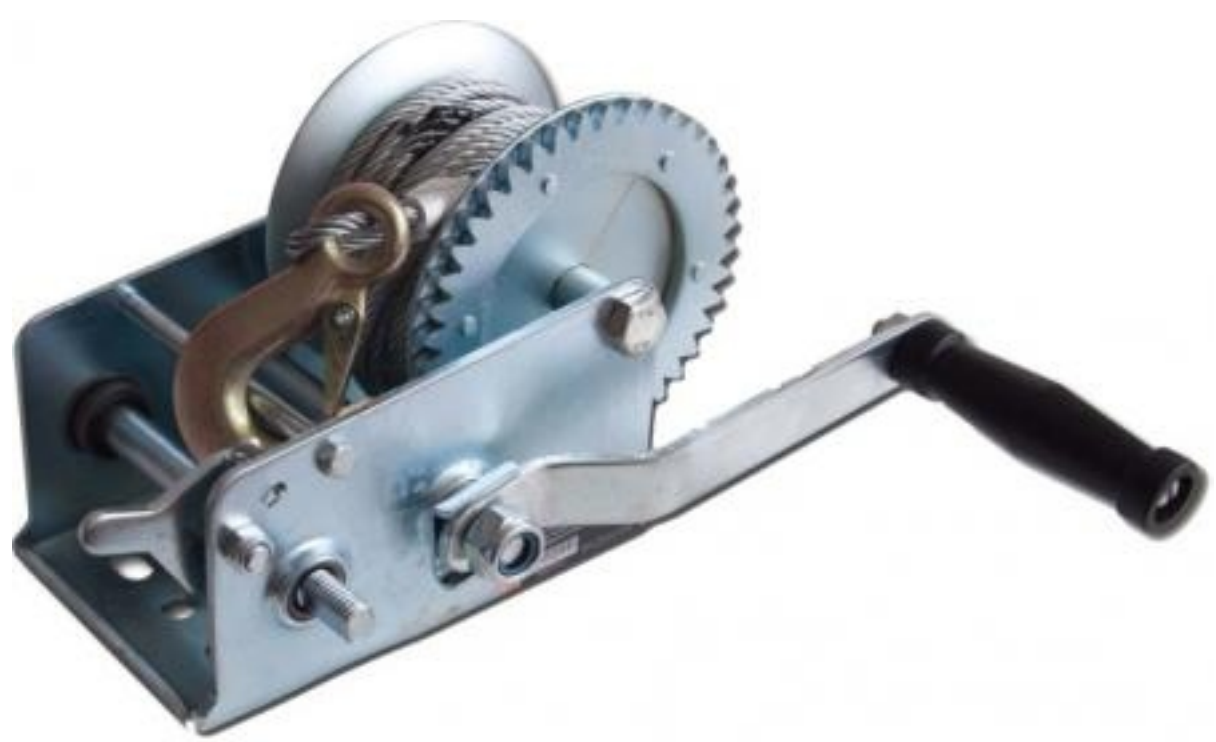

W Europie od 1996r.

Wyciągarka linowa ręczna korbowa PRN-450 (nr kat. 06019797, gr. A)

Parametr	Wartość
Maksymalny udźwig	450 kg
Długość liny	10 m
Średnica liny	4 mm
Przełożenie	4,1 : 1
Wymiary (szer. x wys. x dł.)	160 x 130 x 210 mm
Masa	3,1 kg